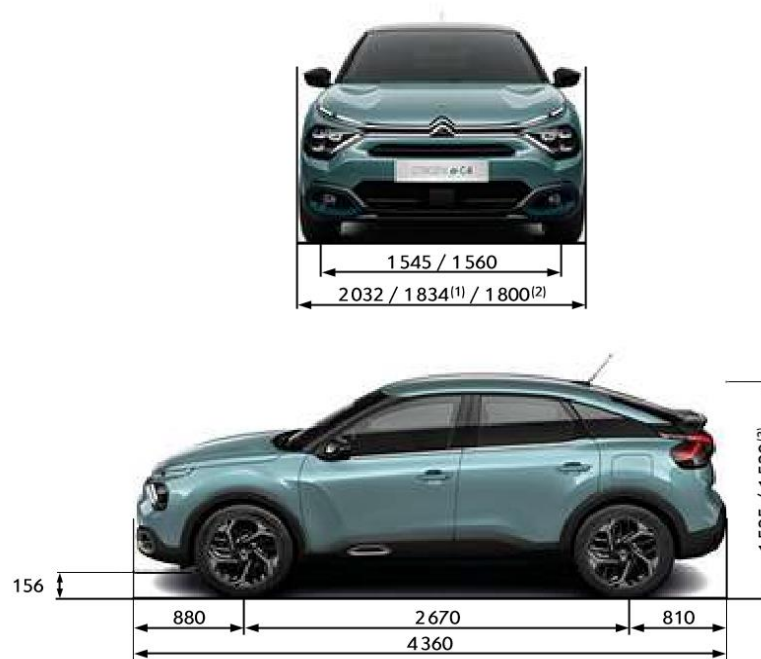

NOUL CITROËN È-C4

DIMENSIUNI

Valeurs en millimètres.

(1) Rétroviseurs rabattus. (2) Hors tout. (3) Versions électriques.

GARANTIE: 4 ani in limita a 100.000 km (garantie oferita de producator) – 12 ani la perforarea caroseriei din cauza corodarii – 4 ani in limita a 100.000 km pentru vopsea – 8 ani sau 160.000 km pentru bateria de tractiune, in conditiile stipulate in Carnetul de Garantie.

Preturile afisate au caracter de recomandare. Continutul documentului corespunde descrierilor valabile la momentul editarii acestuia, are titlu informativ si nu are valoare contractuala.

Imaginile sunt cu titlu de prezentare. Caracteristicile tehnice prezentate pot diferi fata de valorile omologate. Va rugam sa consultati concesionarii autorizati Citroën pentru a primi cele mai recente informatii.

TRUST MOTORS SRL – importator oficial CITROËN pentru Romania isi rezerva dreptul de a modifica informatiile legate de preturi, date tehnice si niveluri de echipare, ca urmare a unor erori de editare, modificari de gama comerciala sau schimbari de pret aparute in urma unor comunicari din partea producatorului, fara preaviz si fara a fi obligata sa actualizeze acest document.

INSPIRED
BY YOU